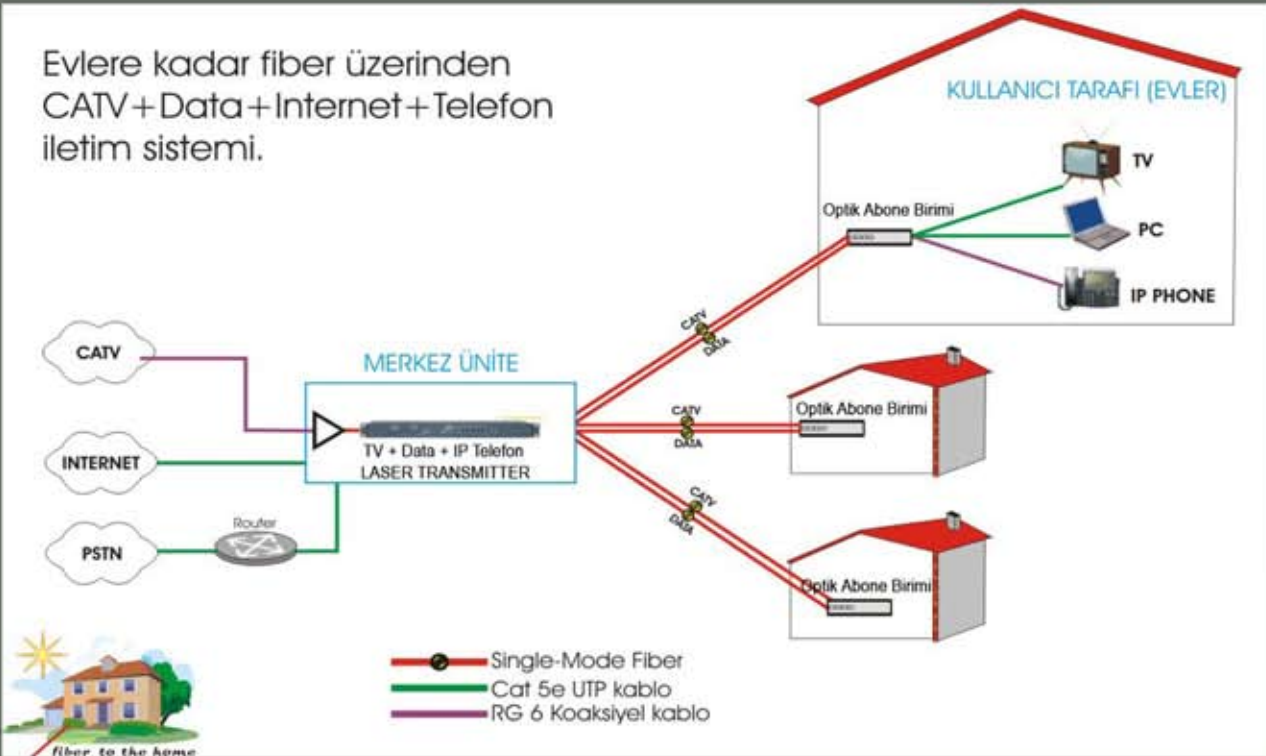

3) Gaz, Elektrik ve Su sayaçlarının uzaktan okunması ve otomatik faturalama işlemlerinde,

4) Kapalı devre güvenlik kamera sistemlerinde,

5) Endüstriyel otomasyon sistemlerinde,

6) Erişim şebekelerinde olmak üzere çok geniş alanlarda kullanılmaktadır.

Evlere Kadar Fiber Nedir?

Evlere kadar fiber üzerinden
CATV+Data+Internet+Telefon
iletim sistemi.

Evlere kadar fiber(Fiber To The Home), evlerimizde kullandığımız CATV(Kablo TV), Ethernet, İnternet, telefon ve güvenlik alarmları gibi hizmetlerin tamamının sadece bir fiber optik hat üzerinden iletildiği yeni nesil iletişim şebekelerine FTTH şebekeleri denir.